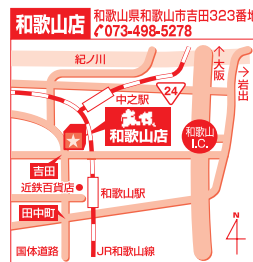

定価10,000円を

税抜価格 999円 (税込1,098円)

90% OFF

限定3本

裏面に激安情報満載!今すぐチェック!!

営業時間 A10:00 - P7:00まで 年中無休

チラシ掲載商品は全て送料が必要です。電話でのご注文はご遠慮願います。

目玉商品について... 在庫限り... 価格変更... 配送は行っておりません... 電話注文はお断りします。