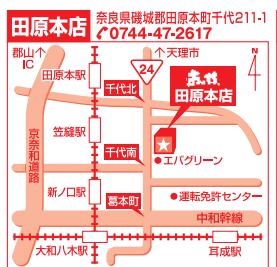

未だ 下村 GP

セール期間

6/6(土) ▶ 6/14(日)

決算前の

特別感謝祭

裏面に
激安情報満載!
合すぐ手エック!!!

理由あり家具の驚く安さは一点ごとに違います。
安さの理由は、一点ごとに違います。ほとんど現品のため、代わりの商品はありません。よ〜くお確かめの上、お買い求め下さい。

直輸入 その1 海外のメーカーと直接口座を開いて買い付けた商品です。	数量限定品 その2 品数が少ない為、メーカーが見切り価格に放出した商品です。	過剰在庫 その3 メーカーの換金目的で安くした商品です。	ショールーム品 その4 メーカーのショールームに展示していた商品です。	メーカー協力品 その5 メーカーさんの協力で大幅割引をする事ができました。	試作品 その6 市場に出ない、メーカーの商品開発過程でのサンプル品です。
季節商品 その7 時期をずらして仕入れました。	生産終了品 その8 メーカーが生産しなくなった商品です。	廃番商品 その9 ロングランでヒットしていた商品です。	旧型商品 その10 一部仕様変更された商品です。	配送時キズ品 その11 輸送中にキズがついてしまった商品です。	検品不合格品 その12 程度はいいのに検品で不合格になった商品です。

公式インスタグラム

フォロー
するでござる!

LINE@

ただ今人気
沸騰中!

売上急増
のため、
販売・配送
スタッフ急募

営業時間 10:00 ▶ 17:00迄 **年中無休**

●チラシ掲載商品は全て送料が必要です。●電話でのご注文はご遠慮願います。

目玉商品についてお経トラックの貸出はご遠慮させて頂いております。●先着順につき数に限りがあります。売切れの場合はご容赦ください。●大変お喜びしております。●ご注文は入り口渡しとなります。●積込みはお客様でお願いします。●梱包のご依頼は別途承ります。●割引率はメーカー価格からの割引です。●写真と色が異なる場合がございます。●多少色ムラ、小キズがあります。ご了承ください。●当日18時までにお引き取りをお願いします。●すべて当日お持ち帰り商品となっております。●配送は行ってありません。予めご了承ください。●整理券は一人さま1枚(但し中学生以上)1席限りとし、電話注文はお断りします。

セール
ご参加の方へ