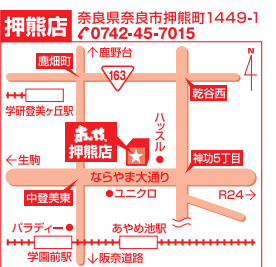

未だ 下村 GP

セール期間

6/6(土) ▶ 6/14(日)

決算前の

特別感謝祭

裏面に
激安情報満載!
合すぐ手エック!!!

理由あり家具の驚く安さは一点ごとに違います。
安さの理由は、一点ごとに違います。ほとんど現品のため、代わりの商品はありません。よ〜くお確かめの上、お買い求め下さい。

直輸入 その1 海外のメーカーと直接口座を開いて買い付けた商品です。	数量限定品 その2 品数が少ない為、メーカーが見切り価格に放出した商品です。	過剰在庫 その3 メーカーの換金目的で安くした商品です。	ショールーム品 その4 メーカーのショールームに展示していた商品です。	メーカー協力品 その5 メーカーさんの協力で大幅割引をする事ができました。	試作品 その6 市場に出ない、メーカーの商品開発過程でのサンプル品です。
季節商品 その7 時期をずらして仕入れました。	生産終了品 その8 メーカーが生産しなくなった商品です。	廃番商品 その9 ロングランでヒットしていた商品です。	旧型商品 その10 一部仕様変更された商品です。	配送時キズ品 その11 輸送中にキズがついてしまった商品です。	検品不合格品 その12 程度はいいのに検品で不合格になった商品です。

公式インスタグラム

フォロー
するでござる!

LINE@

ただ今人気
沸騰中!

売上急増
のため、
販売・配送
スタッフ急募

営業時間 10:00 ▶ 17:00迄 **年中無休**

●チラシ掲載商品は全て送料が必要です。●電話でのご注文はご遠慮願います。

目玉商品についてお経トラックの貸出はご遠慮させて頂いております。●先着順につき数に限りがあります。売切れの場合はご容赦ください。●大変お喜びしております。●ご注文は入り口渡しとなります。●積込みはお客様でお願いします。●梱包のご依頼は別途承ります。●割引率はメーカー価格からの割引です。●写真と色が異なる場合がございます。●多少色ムラ、小キズがあります。ご了承ください。●当日18時までにお引き取りをお願いします。●すべて当日お持ち帰り商品となっております。●配送は行ってありません。予めご了承ください。●整理券は一人さま1枚(但し中学生以上)1席限りとし、電話注文はお断りします。

セール
ご参加の方へ