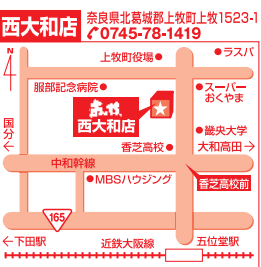

未だ 下村 GP

セール期間

6/6(土) ▶ 6/14(日)

決算前の

特別感謝祭

裏面に
激安情報満載!
合すぐ手エック!!!

理由あり家具の驚く安さは一点ごとに違います。
安さの理由は、一点ごとに違います。ほとんど現品のため、代わりの商品はありません。よ〜くお確かめの上、お買い求め下さい。

直輸入 その1 海外のメーカーと直接口座を開いて買い付けた商品です。	数量限定品 その2 品数が少ない為、メーカーが見切り価格に放出した商品です。	過剰在庫 その3 メーカーの換金目的で安くした商品です。	ショールーム品 その4 メーカーのショールームに展示していた商品です。	メーカー協力品 その5 メーカーさんの協力で大幅割引をする事ができました。	試作品 その6 市場に出ない、メーカーの商品開発過程でのサンプル品です。
季節商品 その7 時期をずらして仕入れました。	生産終了品 その8 メーカーが生産しなくなった商品です。	廃番商品 その9 ロングランでヒットしていた商品です。	旧型商品 その10 一部仕様変更された商品です。	配送時キズ品 その11 輸送中にキズがついてしまった商品です。	検品不合格品 その12 程度はいいのに検品で不合格になった商品です。

公式インスタグラム

フォロー
するでござる!

LINE@

ただ今人気
沸騰中!

売上急増
のため、
販売・配送
スタッフ急募

営業時間 10:00 ▶ 17:00迄 **年中無休**

●チラシ掲載商品は全て送料が必要です。●電話でのご注文はご遠慮願います。

目玉商品についてお経トラックの貸出はご遠慮させて頂いております。●先着順につき数に限りがあります。売切れの場合はご容赦ください。●大変お喜びしております。●ご注文は入り口渡しとなります。●積込みはお客様でお願いします。●梱包のご依頼は別途承ります。●割引率はメーカー価格からの割引です。●写真と色が異なる場合がございます。●多少色ムラ、小キズがあります。ご了承ください。●当日18時までにお引き取りをお願いします。●すべて当日お持ち帰り商品となっております。●配送は行ってありません。予めご了承ください。●整理券は一人さま1枚(但し中学生以上)1席限りとし、電話注文はお断りします。

セール
ご参加の方へ