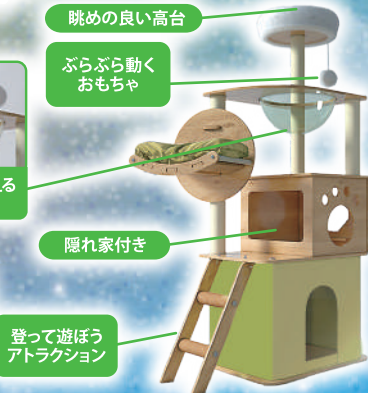

84%
OFF

(税込5,478円)

眺めの良い高台

ぷらぷら動くおもちゃ

下から肉球が見える宇宙ポケット!

隠れ家付き

登って遊ぼうアトラクション

送料
無料