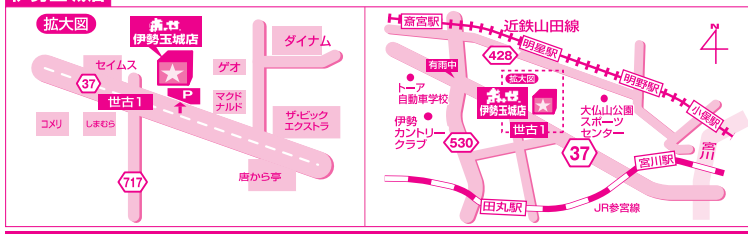

軽トラック
無料貸出し

LINE@
お得な情報
配信!

ただ今人気
沸騰中!

売上急増
のため、
販売・配送
スタッフ急募

セールご参加の方へ

混雑防止の為、当日朝10時より
整理券を配らせていただきます。

※電話でのお問合せは昼12時以降とさせていただきます。

※目玉商品は軽トラックの貸出しはご遠慮させていただきます。※目玉商品は先着順につき数量に限りがあります。売切れの場合はご容赦ください。※目玉商品は大変混雑しますので、カウンターまたは入り口選りとなります。※目玉商品の積み込みはお客様でお願いします。※色やサイズは別添付となります。※割引率はメーカー価格からの割引です。※写真と色が異なる場合がございます。※目玉商品は多少少額ムラ、小キズがあります。ご了承ください。※目玉商品は当日18時まで引換取りをお願いしております。※目玉商品はすべて当日お持ち帰り商品となっております。※目玉商品の配送は行っておりません。予めご了承ください。※整理券は一人さま1枚(但し中学生以上)目玉商品は1点限りとし、電話注文はお断りします。

伊勢玉城店 三重県東牟婁郡玉城町世古1791-3 ☎0596-65-7104

営業時間 10:00 ▶ 17:00 まで 年中無休

※チラン掲載商品は全て送料が必要です。※電話でのご注文はご遠慮願います。

在庫一掃、売り尽くし!
完全完売!

セール期間
7/4
12

2人掛ソファ
W116×D67×H72 (SH41) cm
イエロー
ライトグレー
2色対応

84% OFF
定価45,000円を
税抜価格 **6,980円**
(税込7,678円) 限定2本